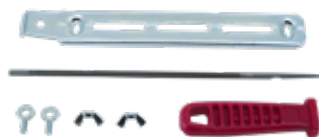

ALS9151

AFILADOR MANUAL P/ MOTOSIERRAS 3/16
UNIVERSAL